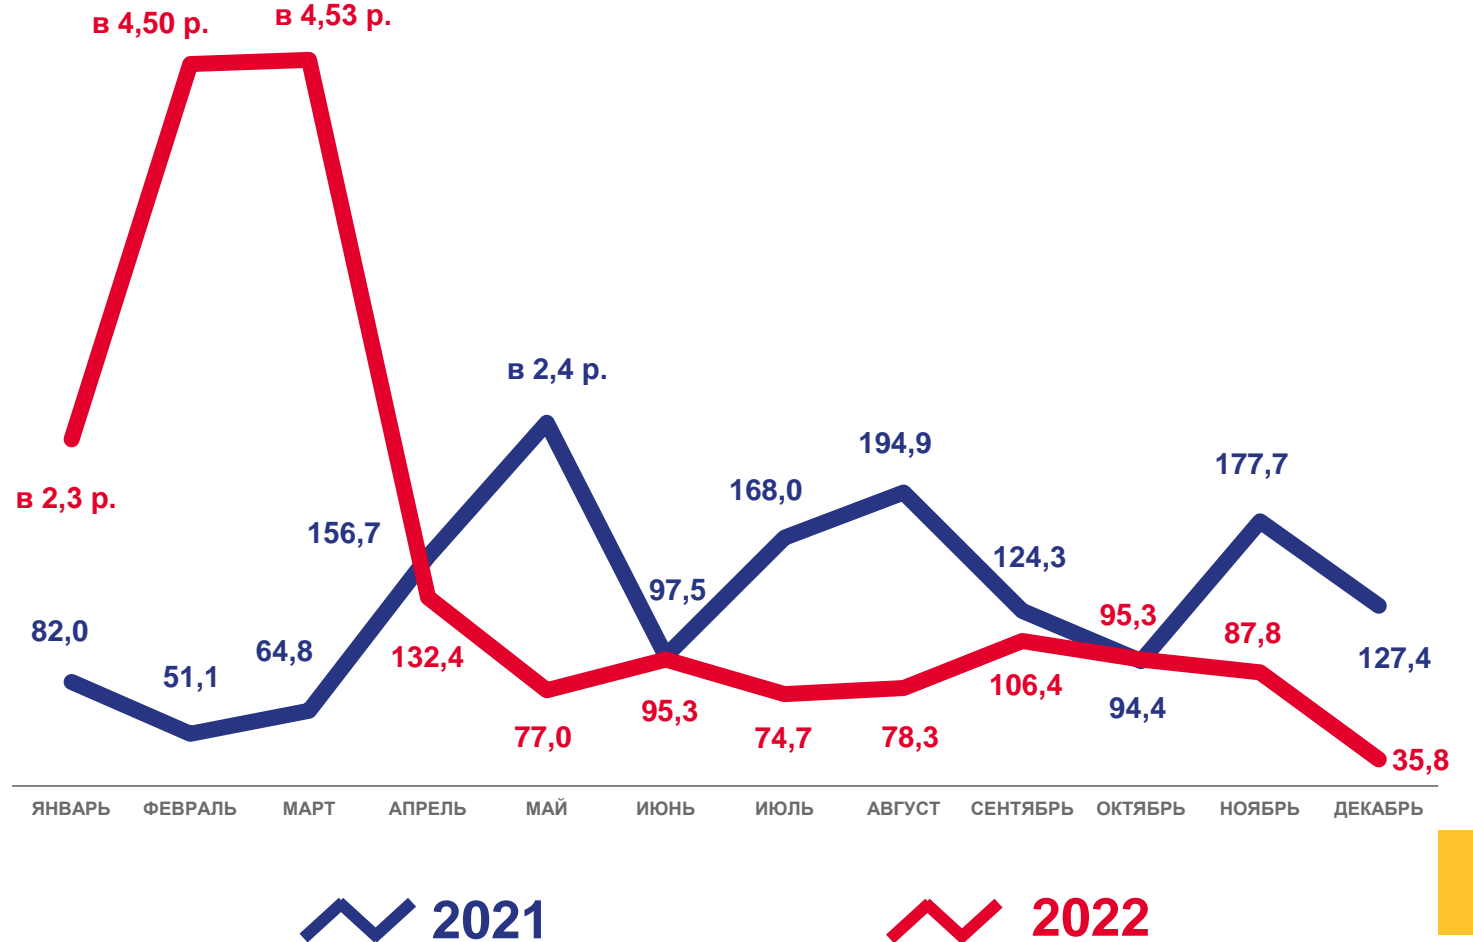

* Ежемесячные данные оперативной статистики

ВВОД В ДЕЙСТВИЕ ЖИЛЫХ ДОМОВ В ВОЛОГОДСКОЙ ОБЛАСТИ

В % К СООТВЕТСТВУЮЩЕМУ МЕСЯЦУ ПРЕДЫДУЩЕГО ГОДА

ДЕКАБРЬ 2022 ГОДА

46,9
35,8%

тысяч квадратных метров общей площади жилых помещений

декабрь 2022 года
к декабрю 2021 года

2022 ГОД

648,0
101,4%

тысяч квадратных метров общей площади жилых помещений

2022 год к 2021 году

ДИНАМИКА ВВОДА В ДЕЙСТВИЕ ЖИЛЫХ ДОМОВ¹ В ВОЛОГОДСКОЙ ОБЛАСТИ

ТЫСЯЧ КВАДРАТНЫХ МЕТРОВ ОБЩЕЙ ПЛОЩАДИ ЖИЛЫХ ПОМЕЩЕНИЙ