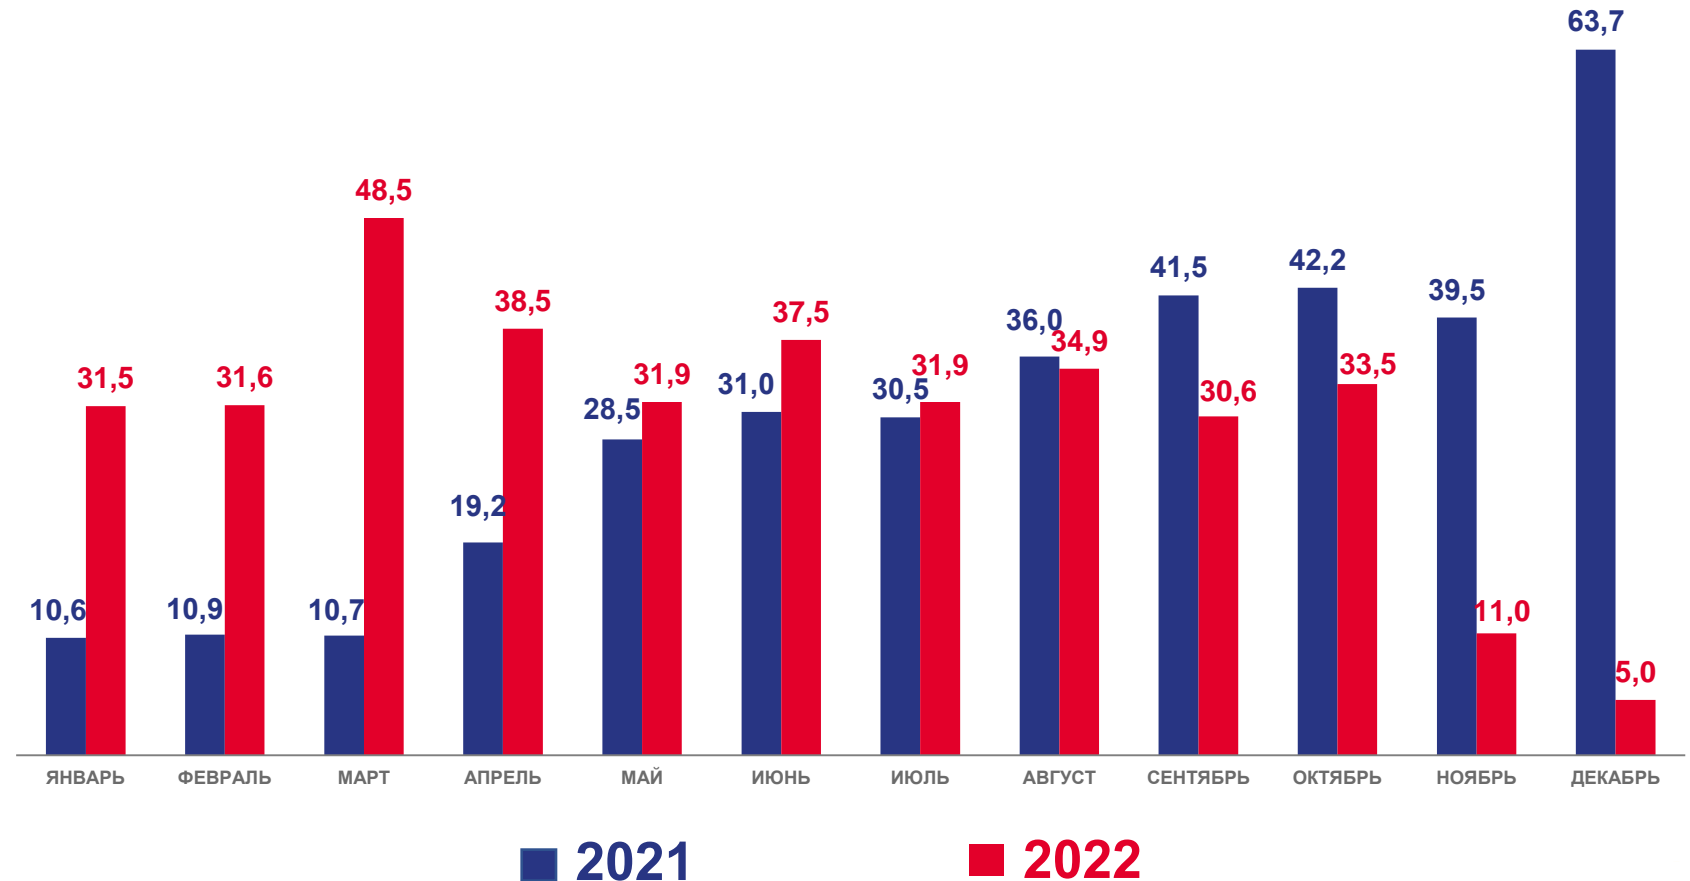

ДИНАМИКА ИНДИВИДУАЛЬНОГО ЖИЛИЩНОГО СТРОИТЕЛЬСТВА¹ В ВОЛОГОДСКОЙ ОБЛАСТИ

ТЫСЯЧ КВАДРАТНЫХ МЕТРОВ ОБЩЕЙ ПЛОЩАДИ ЖИЛЫХ ПОМЕЩЕНИЙ

2022 ГОД

3 322 единиц

Построено индивидуальных домов

425 единиц

из них числе построено домов на земельных участках, предназначенных для ведения садоводства

110,2 м² общей площади жилых помещений

Средний размер индивидуального дома

¹ По данным Управления Росреестра по Вологодской области. Незначительные расхождения между итогом и суммой слагаемых объясняются округлением данных.