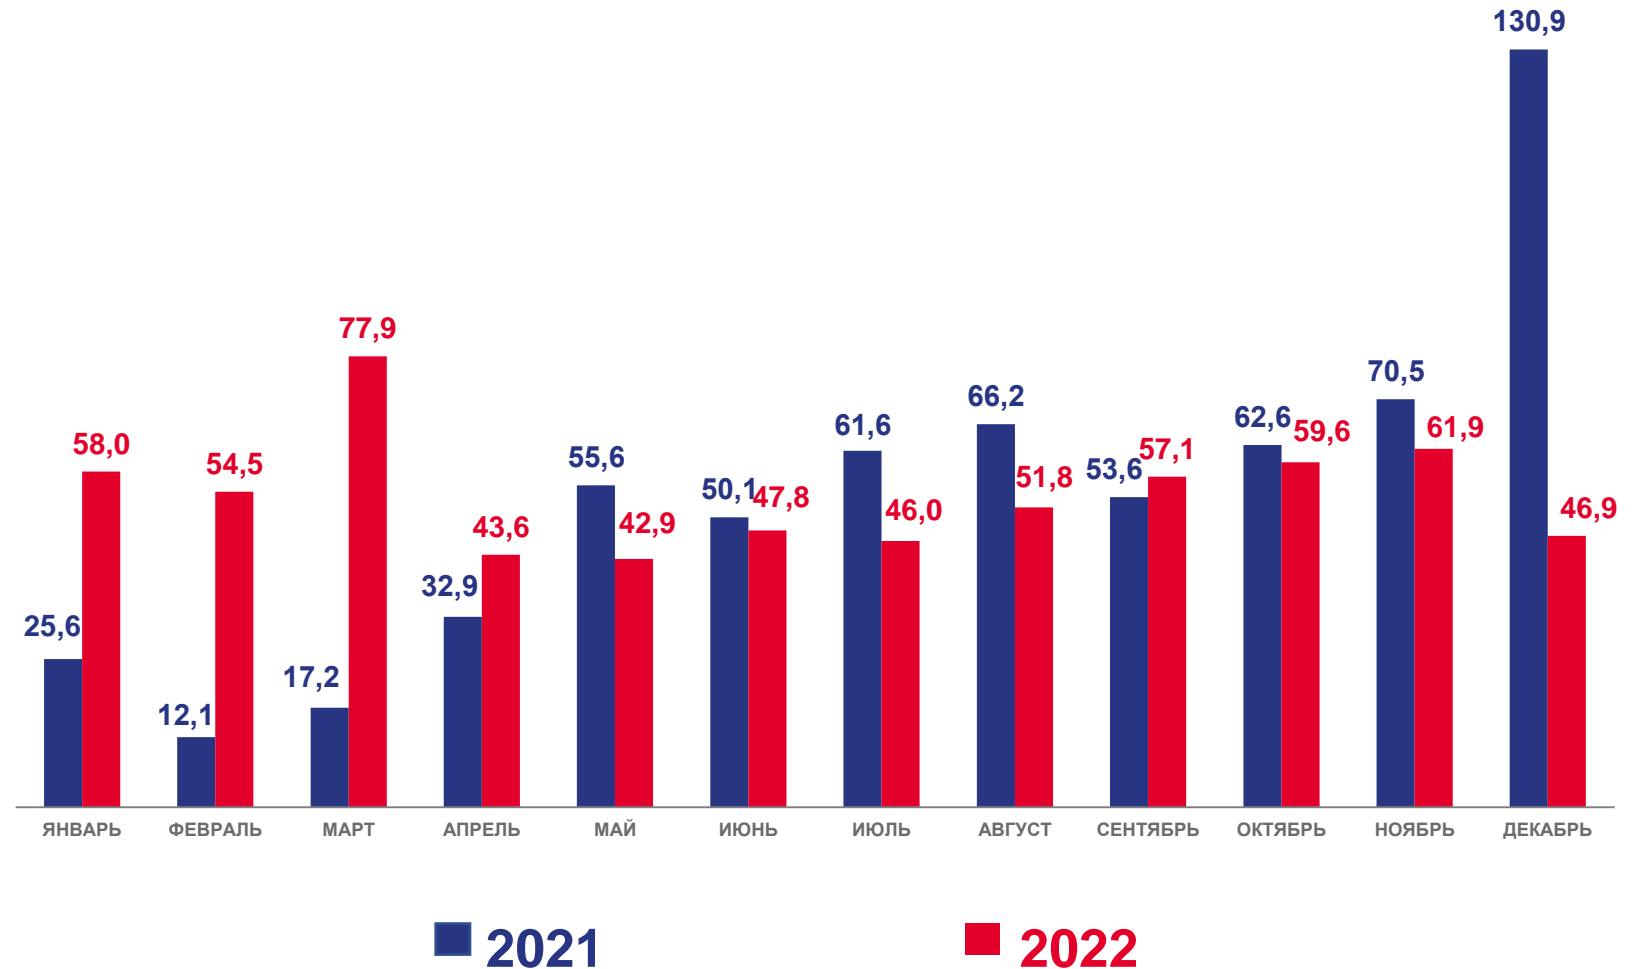

ДИНАМИКА ВВОДА В ДЕЙСТВИЕ ЖИЛЫХ ДОМОВ¹ В ВОЛОГОДСКОЙ ОБЛАСТИ

ТЫСЯЧ КВАДРАТНЫХ МЕТРОВ ОБЩЕЙ ПЛОЩАДИ ЖИЛЫХ ПОМЕЩЕНИЙ

2022 ГОД

3 382 единиц

Построено домов

8 463 единиц

Построено квартир

76,6 м² общей площади
жилых помещений

Средний размер квартир

¹ Незначительные расхождения между итогом и суммой слагаемых объясняются округлением данных.